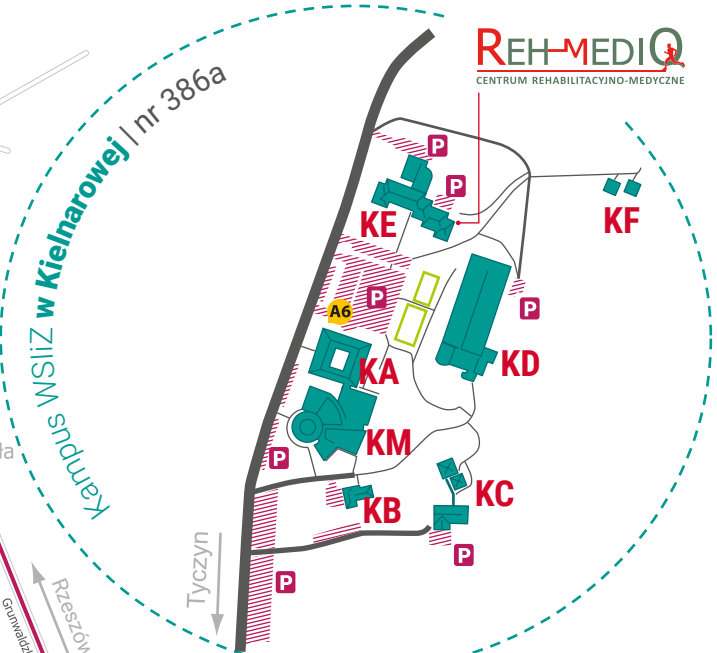

# Mapa dojazdu do kampusów WSiIZ

WYŻSZA SZKOŁA  
INFORMATYKI I ZARZĄDZANIA  
z siedzibą w Rzeszowie

**Rzeszów**

## Legenda:

(R) **Rzeszów**

**RA** – WSiIZ, budynek główny

**RB** – Akademiczne Liceum Ogólnokształcące

(K) **Kielnarowa**

**KA** – budynek dydaktyczny

**KB** – miejsca noclegowe

**KC** – „Taberna pod Sosnami”

**KD** – hala rekreacyjno-sportowa / Strefa Relaksu

**KE** – miejsca noclegowe

Biała Sala bankietowa

akademik

przychodnia REH-MEDIQ

**KF** – miejsca noclegowe

**KM** – Centrum Edukacji Międzynarodowej

**A** – przystanek autobusu WSiIZ

— dojazd samochodem

— parkingi

Dojazd do Kampusu w Kielnarowej  
(przystanek końcowy **Kielnarowa Królka pętla 10**)

**Kielnarowa**