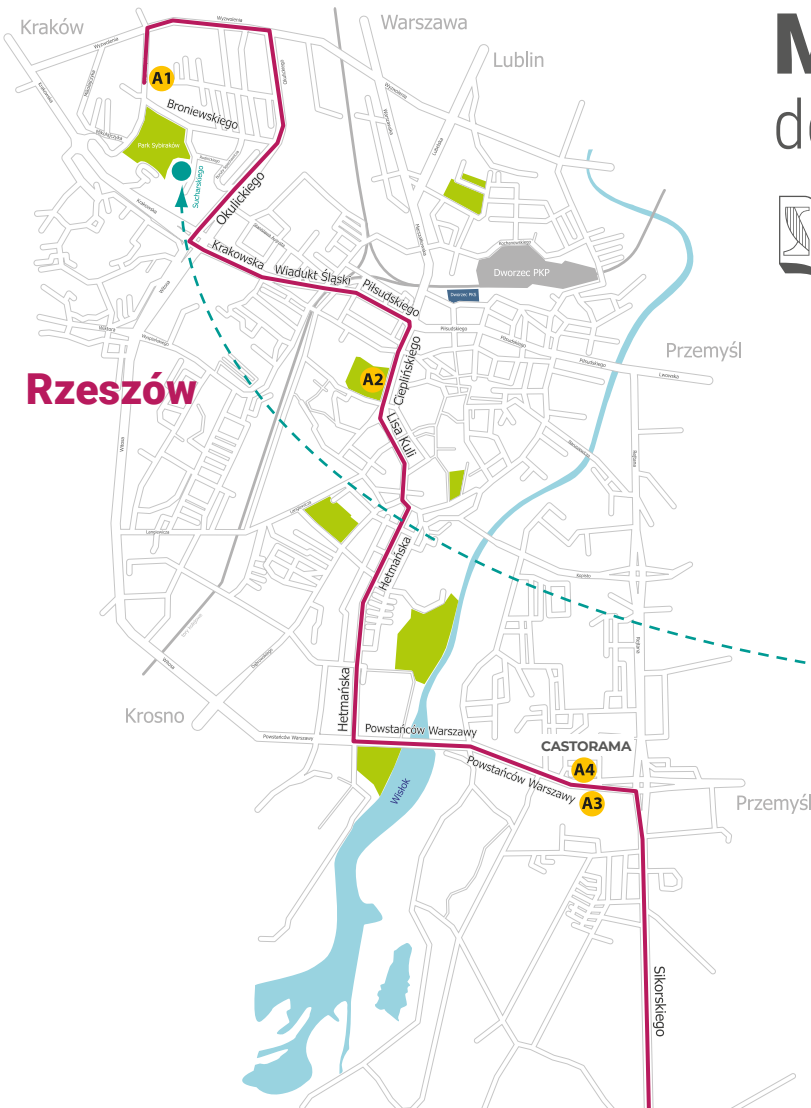

# Mapa dojazdu do kampusów WSiIZ

WYŻSZA SZKOŁA  
INFORMATYKI I ZARZĄDZANIA  
z siedzibą w Rzeszowie

**Rzeszów**

## Legenda:

(R) **Rzeszów**

**RA** – WSiIZ, budynek główny

**RB** – Akademiczne Liceum Ogólnokształcące

(K) **Kielnarowa**

**KA** – budynek dydaktyczny

**KB** – miejsca noclegowe

**KC** – „Taberna pod Sosnami”

**KD** – hala rekreacyjno-sportowa / Strefa Relaksu

**KE** – miejsca noclegowe

Biała Sala bankietowa

akademik

przychodnia REH-MEDIQ

**KF** – miejsca noclegowe

**KM** – Centrum Edukacji Międzynarodowej

**A** – przystanek autobusu WSiIZ

— dojazd samochodem

— parkingi

Dojazd do Kampusu w Kielnarowej  
(przystanek końcowy **Kielnarowa Królka pętla 10**)

**Kielnarowa**